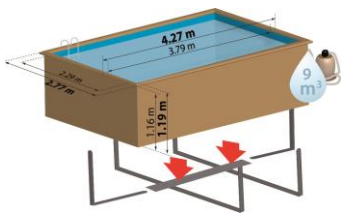

Referencia	790096 Marbella
Descripción	Piscina madera rectangular
Estructura	Madera
Dimensiones exteriores	427 x 277 x 119 cm
Dimensiones interiores	379 x 229 x 116 cm
Volumen	9 m ³
Espacio instalación	500 x 350 x 15 cm
Lados	4

Embellecedores metálicos Metal covers

Manta Bottom protective blanket

Suelo + pared
Floor + wall

Filtración Filtration

Arena: ±20kg (incluida) - Silex 0,4 - 0,8 mm
Cuba: Ø320 - 180W - Válvula 5 vías .
Caudal: 4m³ /h
Sand: ±20kg (included) - Silex 0,4 - 0,8 mm
Tank: Ø320 - 180W - Valve 5 ways .
Flow: 4m³ /h

Skimmer Skimmer

Color: Blanco
Color: White

Kit acceso al skimmer Skimmer access kit

Escalera Ladder

Madera + Inox
Wood outside +Stainless inside

OMEGA SYSTEM

Solera de hormigón: Opcional
Concrete platform: Optional

PALETIZADO 1
PALLET 1

PALETIZADO 2
PALLET 2

Unidades Units	1
Medidas Size	400 X 120 X 40 cm
Volumen Volume	1,99m ³
Peso Weight	700 kg

Unidades Units	1
Medidas Size	80 X 200 X 85 cm
Volumen Volume	1,6 m ³
Peso Weight	252 kg