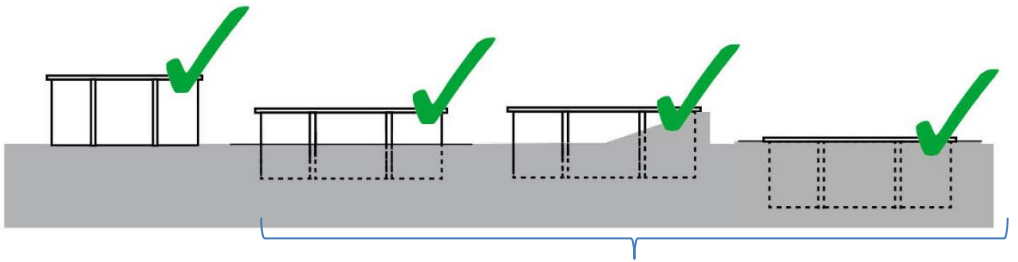

Skimmer Skimmer

Color: Blanco
Color: White

Kit acceso al skimmer Skimmer access kit

Escalera Ladder

Madera + Inox
Wood outside +Stainless inside

OMEGA SYSTEM

Solera de hormigón: Opcional
Concrete platform: Optional