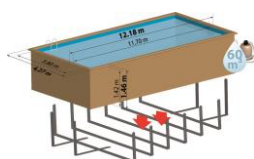

Solera de hormigón: Obligatorio + IPS
Concrete platform: Obligatory + IPS

PALETIZADO 1

PALLET 1

Unidades Units	1
Medidas Size	400 x 120 x 94 cm
Volumen Volume	7 m³
Peso Weight	2100 kg

PALETIZADO 2

PALLET 2

Unidades Units	1
Medidas Size	80 x 200 x 100 cm
Volumen Volume	1,6 m³
Peso Weight	300 kg

PALET 1 + 2

Medidas Size	500 x 120 x 250 cm
Volumen Volume	12 m³
Peso Weight	2400 kg

Video montaje
Assembly video

PRODUCTOS COMPLEMENTARIOS

COMPLEMENTARY PRODUCTS