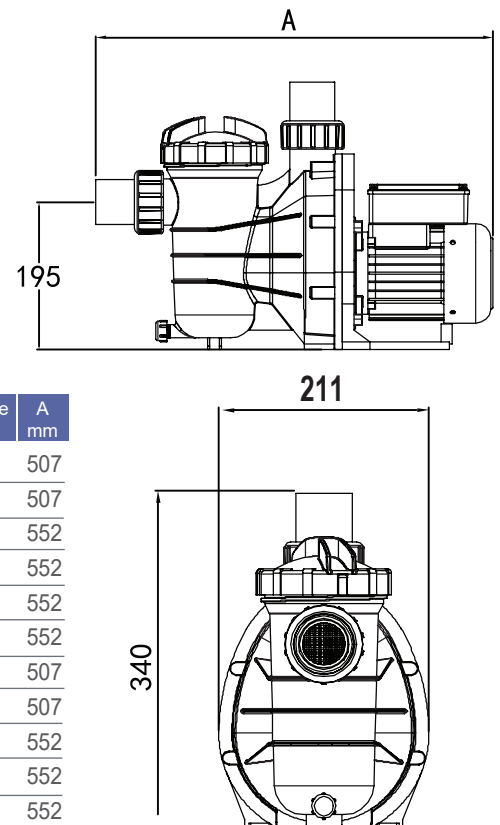

Product Information and Dimension:

Model 50Hz	Input(kW)	Current(AMP)	Noise(dB)	Head (m)			
				2	4	6	8
SS020 / SS020T	0.28	1.5	55	8.4	4	--	--
SS033 / SS033T	0.43	2	55	10.4	7	--	--
SS050 / SS050T	0.55	2.5	60	12.4	10	4	--
SS075 / SS075T	0.75	3.5	60	14.4	12.2	9.4	5
SS100 / SS100T	0.90	4.7	65	15.2	13.8	11.4	8.4
SS120 / SS120T	0.97	5.8	65	18	16	14	12

Code 220V/50Hz	Code 110V/60Hz	Model	Connection Size	Horsepower	Weight(kg)	Capacitance 220V	Capacitance 110V	A mm
88022401	88022601	SS020	1.5" / 50mm	0.2hp	6.20	5μF	20μF	507
88022402	88022602	SS033	1.5" / 50mm	0.33hp	6.50	6μF	24μF	507
88022403	88022603	SS050	1.5" / 50mm	0.5hp	8.03	8μF	30μF	552
88022404	88022604	SS075	1.5" / 50mm	0.75hp	9.01	14μF	40μF	552
88022405	88022605	SS100	1.5" / 50mm	1.0hp	9.09	20μF	60μF	552
88022406	88022606	SS120	1.5" / 50mm	1.2hp	11.00	20μF	60μF	552
9020329	/	SS020T	1.5" / 50mm	0.2hp	6.20	5μF	/	507
9020330	/	SS033T	1.5" / 50mm	0.33hp	6.50	6μF	/	507
9020331	/	SS075T	1.5" / 50mm	0.5hp	8.03	8μF	/	552
9020332	/	SS100T	1.5" / 50mm	0.75hp	9.01	14μF	/	552
9020333	/	SS120T	1.5" / 50mm	1.0hp	9.09	20μF	/	552
9020334	/	SS150T	1.5" / 50mm	1.2hp	11.00	20μF	/	552