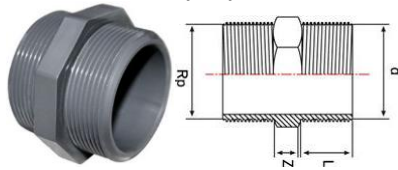

Redukcija SN x UN

D	Šifra	PN	Prečnik Redukovani
3/4" SN x 1/2" UN	518200403	16	1/2"
1" SN x 3/4" UN	518200503	16	3/4"
1 1/4" SN x 1" UN	518210503	16	1"
2" SN x 1 1/2"	518200633	16	1 1/2"

D	Šifra	PN
D32 x 3/4" UN	518200252	16
D40 x 1" UN	518200322	16
D50 x 1 1/4" UN	518210402	16
D7 5x 2" UN	518200632	16

Dupli nipli

D	Šifra	PN	L	Z
1/2"	520000202	16	16,0	8,0
3/4"	520000252	16	18,0	10
1"	520000322	16	22,0	12,0
1 1/4"	520000402	16	23	14
1 1/2"	520000502	16	26	14
2"	520000632	16	21	12
2 1/2"	520000752	16	24	12
3"	520000902	16	26	14
4"	520001102	16	32	16

Spojnica (lepak x SN)

D	Šifra	PN	L	L1	Z
D25 x 20 x 1/2" SN	522000202	16	19	15	10
D32 x 25 x 3/4" SN	522000252	16	22	16	11
D40 x 32 x 1" SN	522000322	16	26	19	11
D50 x 40 x 1 1/4" SN	522000402	16	31	21	14
D63 x 50 x 1 1/2" SN	522000502	16	38	22	8
D75 x 63 x 2" SN	522000632	16	44	27	9
D90 x 75 x 2 1/2" SN	522000752	16	51	30	16
D110 x 90 x 3" SN	522000902	16	61	33	20