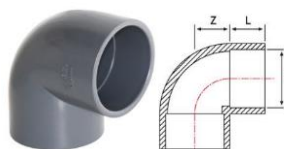

Šelna za cevi

D	Šifra
D20	119000208
D25	119000258
D32	119000328
D40	119000408
D50	119000508
D63	119000638
D75	119000758
D90	119000908
D110	119001108

Koleno 45° (lepak x lepak)

D	Šifra	PN	L (mm)	Z (mm)
D20	502000202	16	16	5
D25	502000252	16	19	6
D32	502000322	16	22	8
D40	502000402	16	26	10
D50	502000502	16	31	12
D63	502000632	16	38	14
D75	502000752	16	44	17
D90	502000902	16	51	20
D110	502001102	16	61	25

Koleno 90° (lepak x un)

D	Šifra	PN	L (mm)	Z (mm)
D20 x 1/2" UN	502100202	16	18,0	11,0
D25 x 3/4" UN	502100252	16	20,0	14,0
D32 x 1" UN	502100322	16	22,0	17,6
D40 x 1 1/4" UN	502100402	16	26,0	23,0
D50 x 1 1/2" UN	502100502	16	30,0	31,0
D63 x 2" UN	502100632	16	38,0	33,0
D75 x 2 1/2" UN	502100752	16	44,0	40,0
D90 x 3" UN	502100902	16	52,0	46,0
D110 x 4" UN	502101102	16	60,0	52,0

Koleno 90° (lepak x lepak)

D	Šifra	PN	L (mm)	Z (mm)
D20	500000202	16	18,0	11,0
D25	500000252	16	20,0	14,0
D32	500000322	16	22,0	17,6
D40	500000402	16	26,0	23,0
D50	500000502	16	30,0	31,0
D63	500000632	16	38,0	33,0
D75	500000752	16	44,0	40,0
D90	500000902	16	52,0	46,0
D110	500001102	16	60,0	56,0