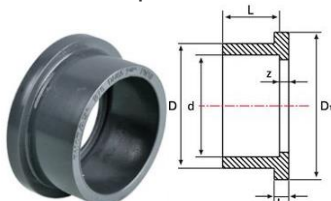

Nepovratni klapna set

D	Šifra	PN
D63	221000632	10
D75	221000752	10
D90	221000902	10
D110	221001102	10

Adapter flanše

D	Šifra	PN	D	D1	L	L1	Z
D20	512000202	16	27	34	16	7	3
D25	512000252	16	33	41	19	7	3
D32	512000322	16	41	50	22	7	3
D40	512000402	16	50	61	26	8	3
D50	512000502	16	60	73	35	8	3
D63	512000632	16	77	91	38	9	3
D75	512000752	16	90	106	43	10	3
D90	512000902	16	107	125	51	11	5
D110	512001102	16	129	150	60	12	5