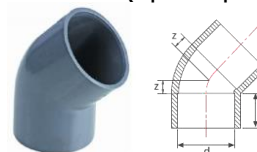

Koleno 45° (lepak x lepak)

D	Šifra	PN	L (mm)	Z (mm)
D20	502000202	16	16	5
D25	502000252	16	19	6
D32	502000322	16	22	8
D40	502000402	16	26	10
D50	502000502	16	31	12
D63	502000632	16	38	14
D75	502000752	16	44	17
D90	502000902	16	51	20
D110	502001102	16	61	25