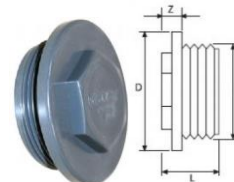

Čep SN (navoj)

D	Šifra	L	Z
75	523000632	29	12
90	523000752	33	16
110	523001102	43	17