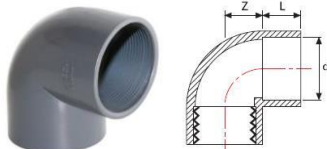

Šelna za cevi

D	Šifra
D20	119000208
D25	119000258
D32	119000328
D40	119000408
D50	119000508
D63	119000638
D75	119000758
D90	119000908
D110	119001108

Koleno 45° (lepak x lepak)

D	Šifra	PN	L (mm)	Z (mm)
D20	502000202	16	16	5
D25	502000252	16	19	6
D32	502000322	16	22	8
D40	502000402	16	26	10
D50	502000502	16	31	12
D63	502000632	16	38	14
D75	502000752	16	44	17
D90	502000902	16	51	20
D110	502001102	16	61	25

Koleno 90° (lepak x un)

D	Šifra	PN	L (mm)	Z (mm)
D20 x 1/2" UN	502100202	16	18,0	11,0
D25 x 3/4" UN	502100252	16	20,0	14,0
D32 x 1" UN	502100322	16	22,0	17,6
D40 x 1 1/4" UN	502100402	16	26,0	23,0
D50 x 1 1/2" UN	502100502	16	30,0	31,0
D63 x 2" UN	502100632	16	38,0	33,0
D75 x 2 1/2" UN	502100752	16	44,0	40,0
D90 x 3" UN	502100902	16	52,0	46,0
D110 x 4" UN	502101102	16	60,0	52,0

Koleno 90° (lepak x lepak)

D	Šifra	PN	L (mm)	Z (mm)
D20	500000202	16	18,0	11,0
D25	500000252	16	20,0	14,0
D32	500000322	16	22,0	17,6
D40	500000402	16	26,0	23,0
D50	500000502	16	30,0	31,0
D63	500000632	16	38,0	33,0
D75	500000752	16	44,0	40,0
D90	500000902	16	52,0	46,0
D110	500001102	16	60,0	56,0