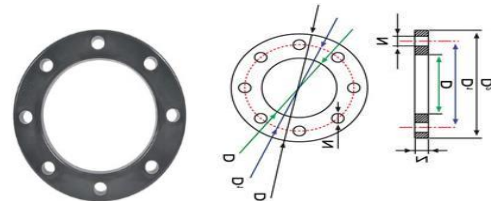

Flanša

D	Šifra	PN	D	D1	D2	n	Z
D20	513000202	16	28	65	96	14	11
D25	513000252	16	34	75	105	14	12
D32	513000322	16	42	85	115	14	14
D40	513000402	16	51	100	140	14	15
D50	513000502	16	62	110	150	18	16
D63	513000632	16	78	125	165	18	18
D75	513000752	16	92	145	185	18	20
D90	513000902	16	111	160	200	18	22
D110	513001102	16	133	180	220	18	24

D	Šifra
D63	221050639
D75	221050759
D90	221050909
D110	221051109

Termo Pool doo

Smederevski put 29a, 11000 Beograd
Tel. 011 74 66 416
mail: info@termopool.com
mail: veleprodaja@termopool.com