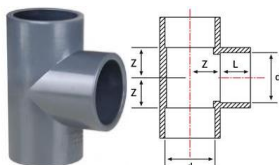

Tračva

D	Šifra	PN	L(mm)	Z(mm)
D20	504000202	16	16,50	11
D25	504000252	16	19,00	14
D32	504000322	16	22,00	17
D40	504000402	16	26,00	21
D50	504000502	16	31,50	26
D63	504000632	16	38,70	33
D75	504000752	16	44,30	39
D90	504000902	16	51,50	46
D110	504001102	16	61,00	56