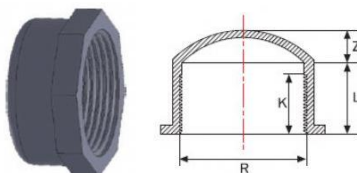

Holender (lepak x sn)

D	Šifra	PN
D50 x 1 1/2"SN	230000502	16
D63 x 50 x 1 1/2"SN	230000632	16
D63 x 2"SN	230010632	16

Čep SN (navoj)

D	Šifra	L	Z
75	523000632	29	12
90	523000752	33	16
110	523001102	43	17

Čep UN (navoj)

D	Šifra	PN	L	S
1/2"	517000202	16	19,5	8
3/4"	517000252	16	20,5	8
1"	517000322	16	23,8	9
1 3/4"	517000402	16	26,5	9
1 1/2"	517000502	16	27	12
2"	517000632	16	33,5	12
2 1/2"	517000752	16	39,8	12
3"	517000902	16	44	16
4"	517001102	16	50	16