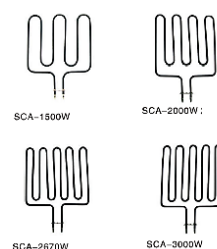

Grejač sa saunu SCA