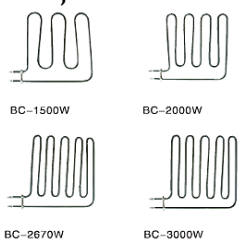

Reservni delovi sa saunu

Grejač sa saunu BC